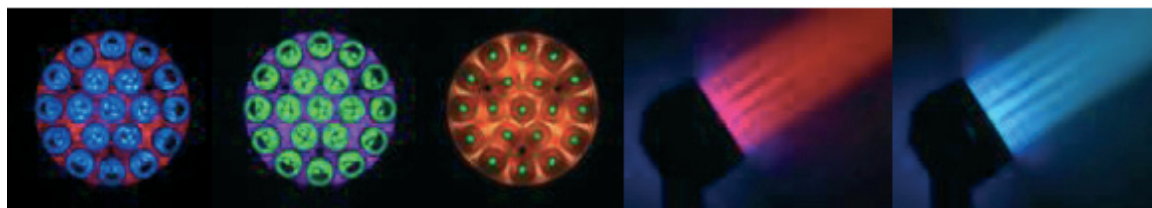

- Enormer Zoom 11° - 58°
- Fantastische Beameffekte
- Lichtstark und leicht - 4000 lm bei nur 5,6 kg Gewicht
- Niedriger Stromverbrauch - weniger als 1 Ampere
- Leise - danke eines ausgezeichneten Kühlsystems gut geeignet für lärmsensible Umgebungen

**menzi
ebz**